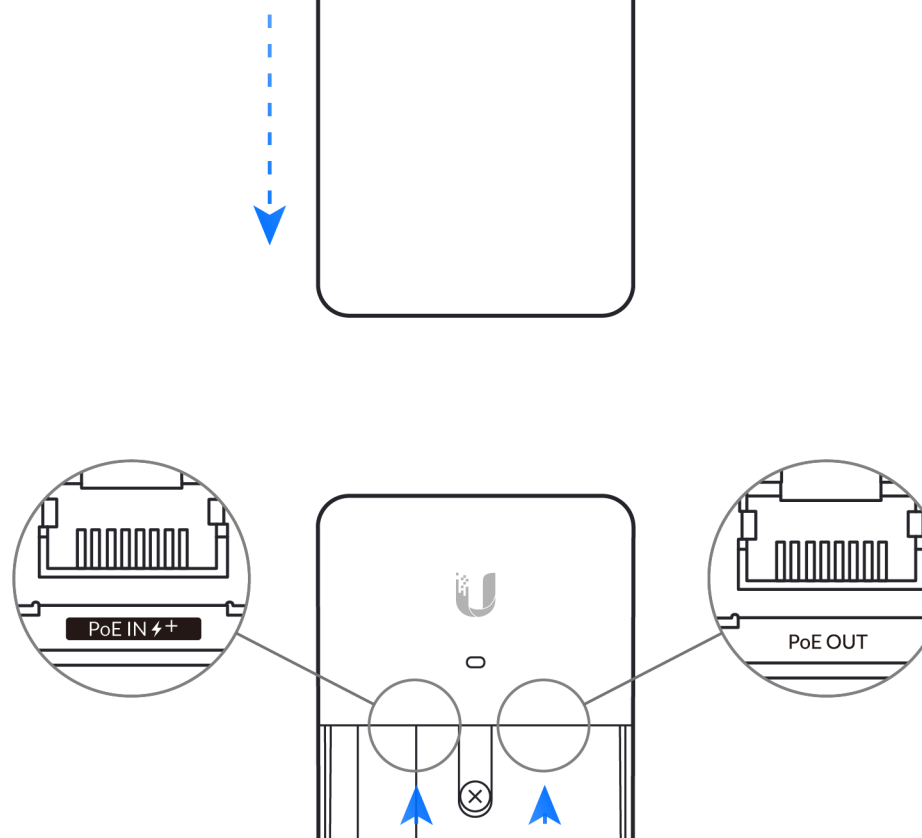

1

A

B

35mm Ø <math>< 60\text{mm}</math>

2

Internet

UniFi OS Console

Switch