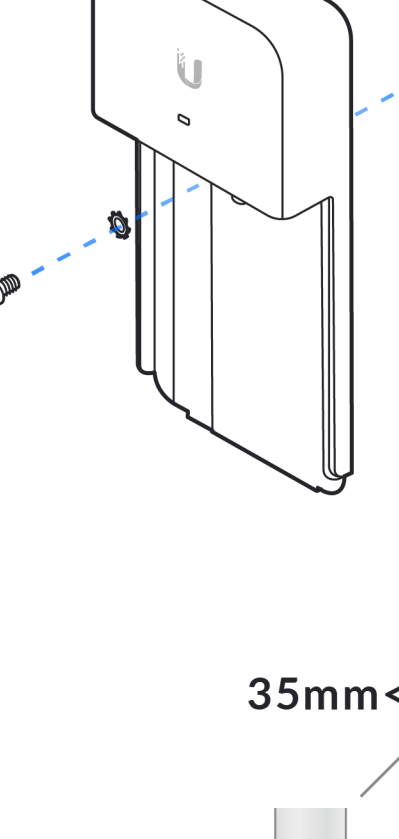

1

A

B

35mm Ø <math>< 60\text{mm}</math>

2

Internet

UniFi OS Console

Switch