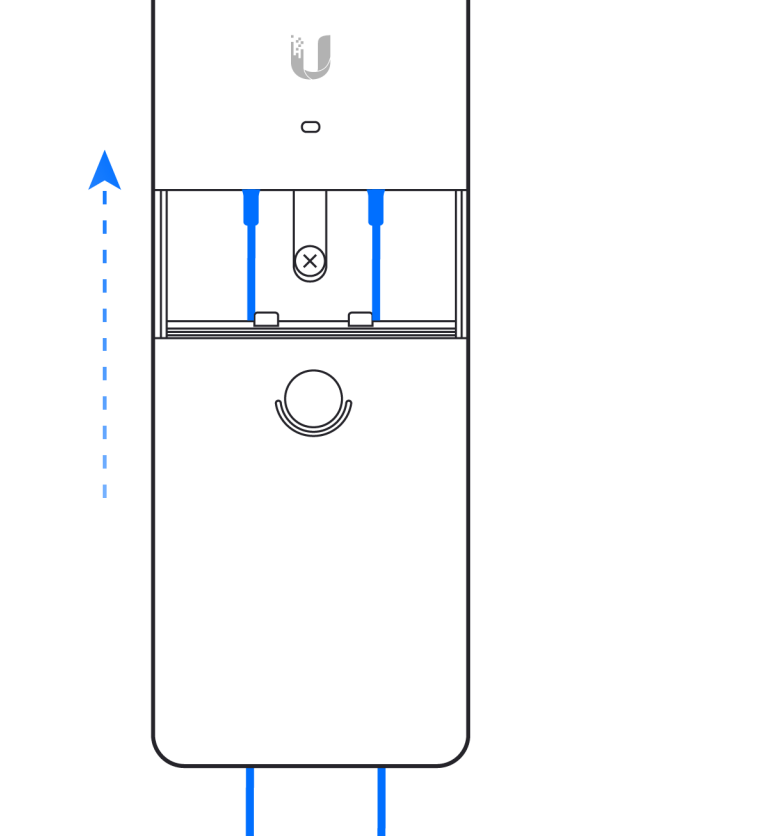

1

A

B

35mm Ø <math>< 60\text{mm}</math>

2

Internet

UniFi OS Console

Switch