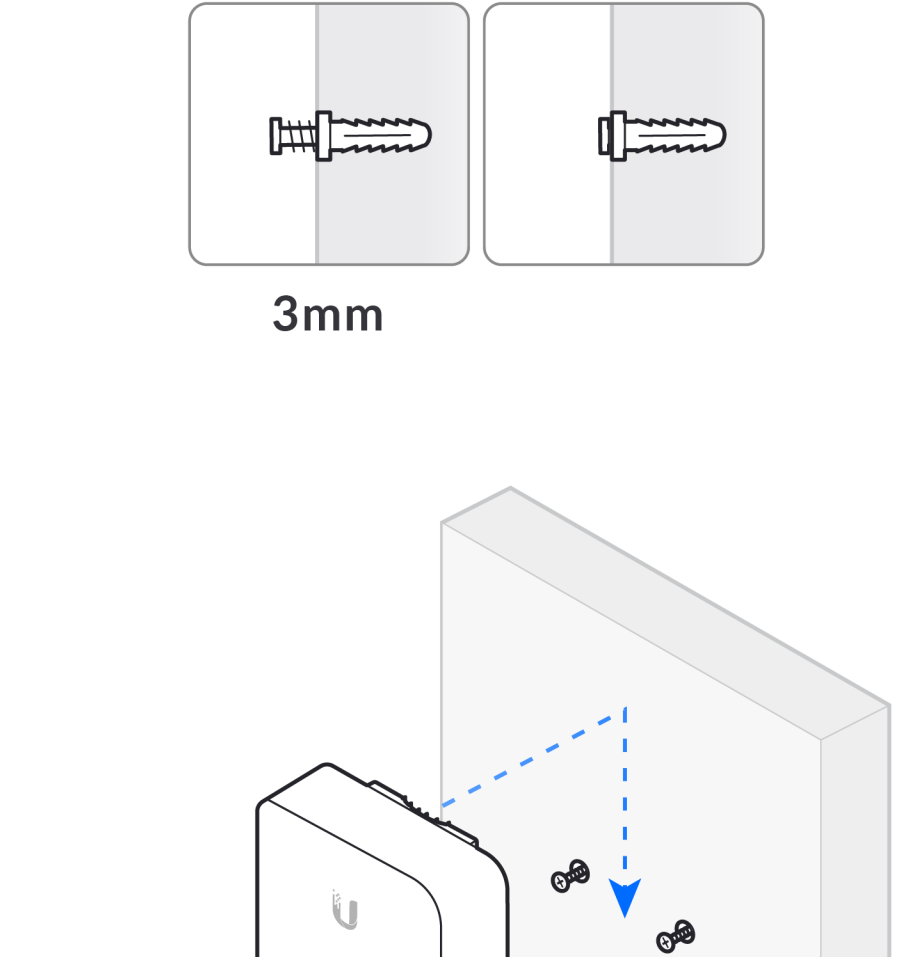

1

A

B

35mm Ø <math>< 60\text{mm}</math>

2

Internet

UniFi OS Console

Switch