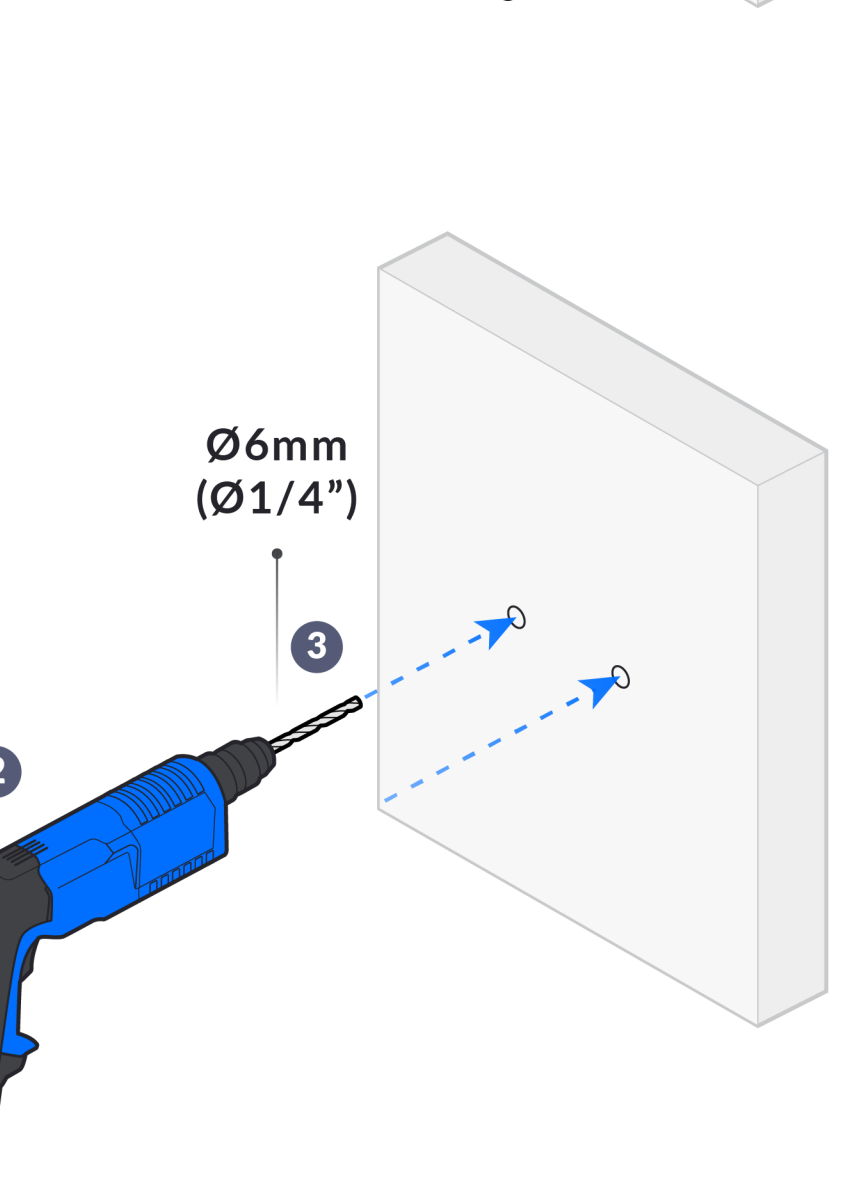

1

A

B

35mm Ø <math>< 60\text{mm}</math>

2

Internet

UniFi OS Console

Switch