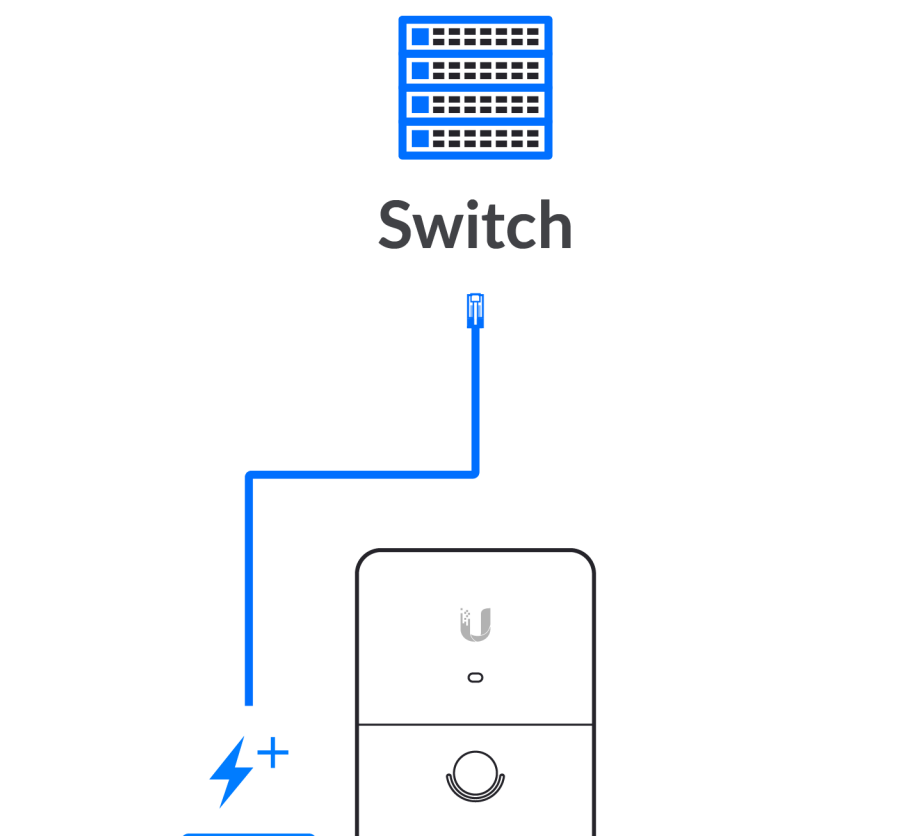

1

A

B

35mm Ø <math>< 60\text{mm}</math>

2

Internet

UniFi OS Console

Switch