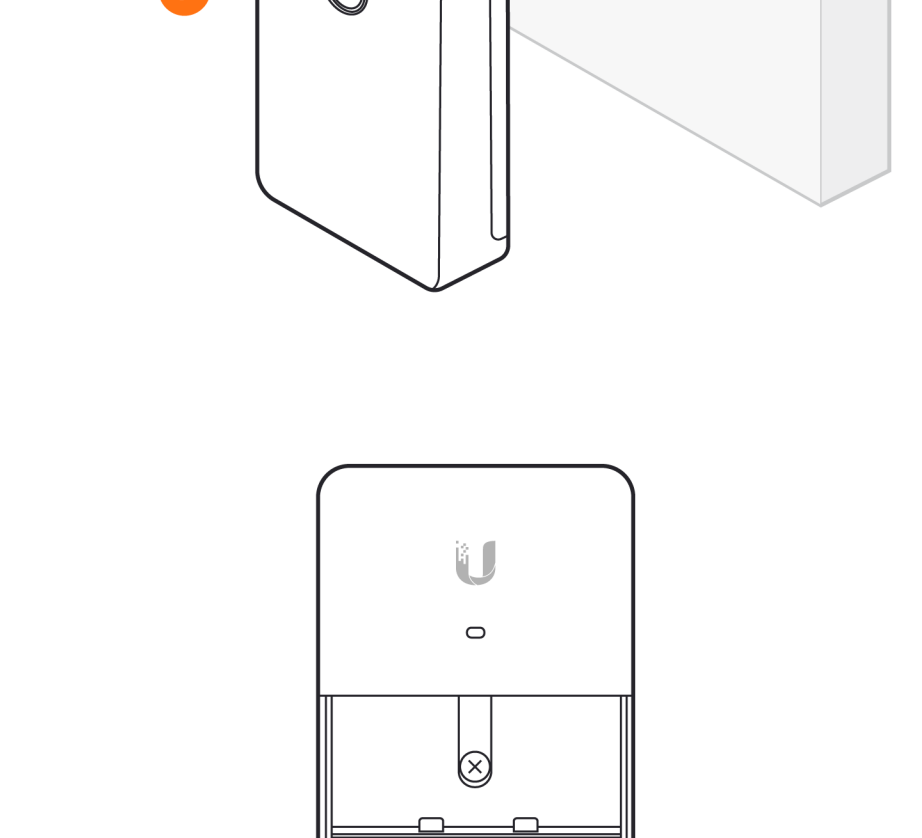

1

A

B

35mm Ø <math>< 60\text{mm}</math>

2

Internet

UniFi OS Console

Switch