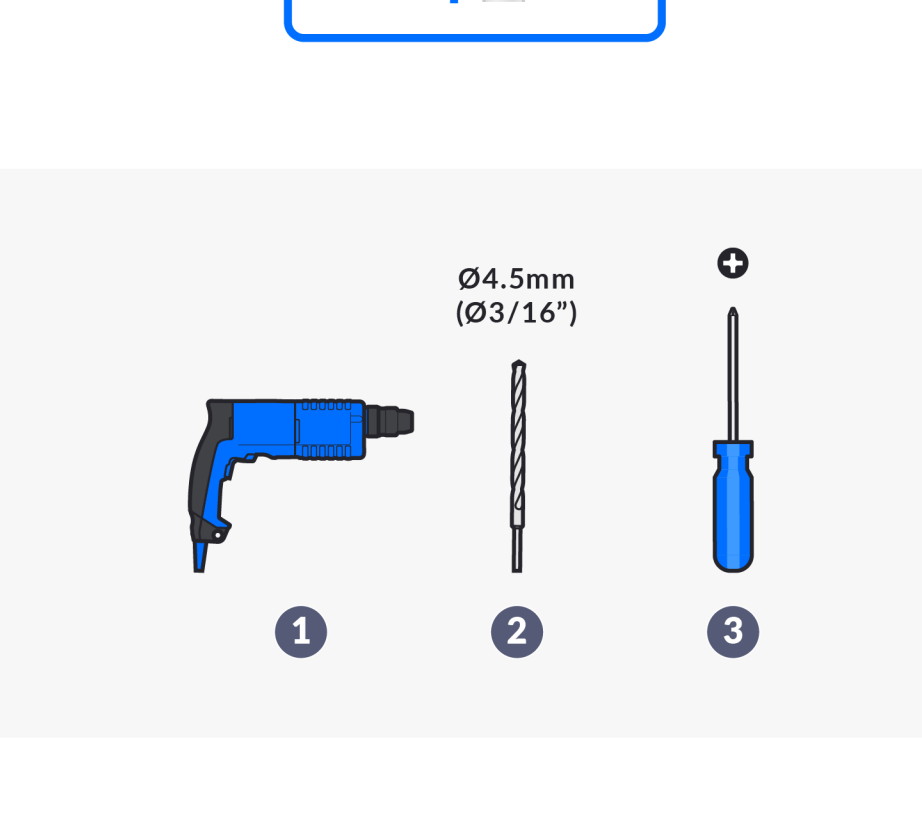

1

A

B

35mm Ø <math>< 60\text{mm}</math>

2

Internet

UniFi OS Console

Switch