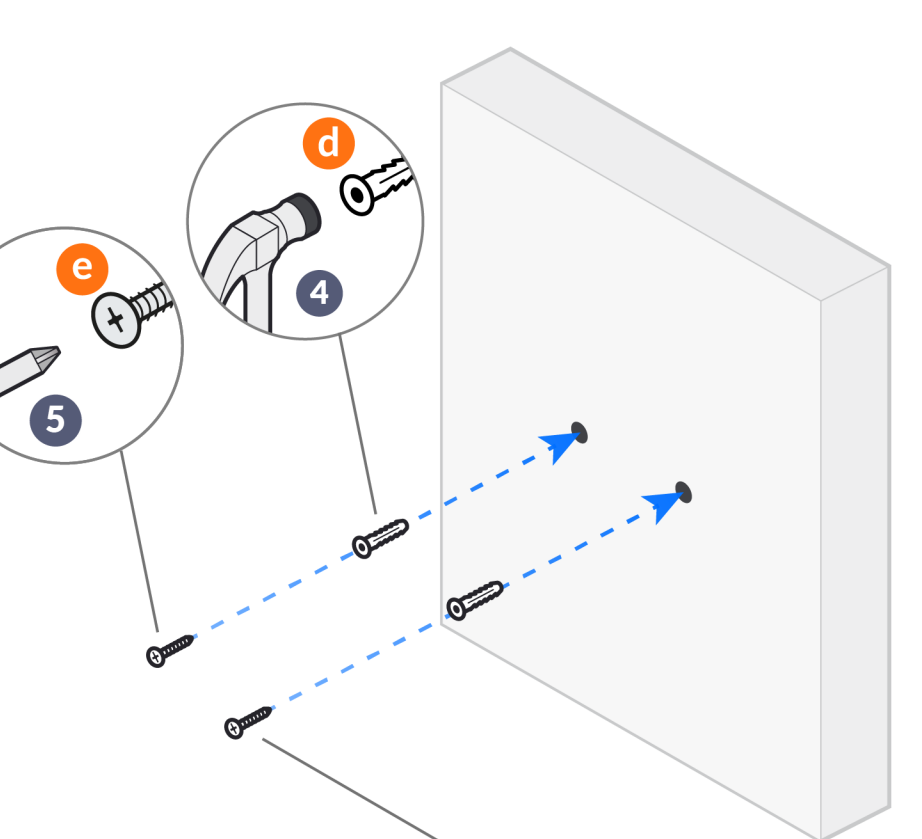

1

A

B

35mm Ø <math>< 60\text{mm}</math>

2

Internet

UniFi OS Console

Switch