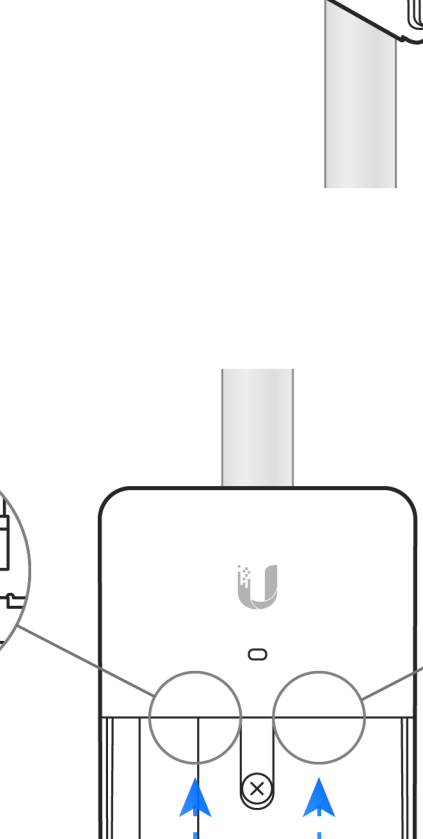

1

A

B

35mm Ø <math>< 60\text{mm}</math>

2

Internet

UniFi OS Console

Switch