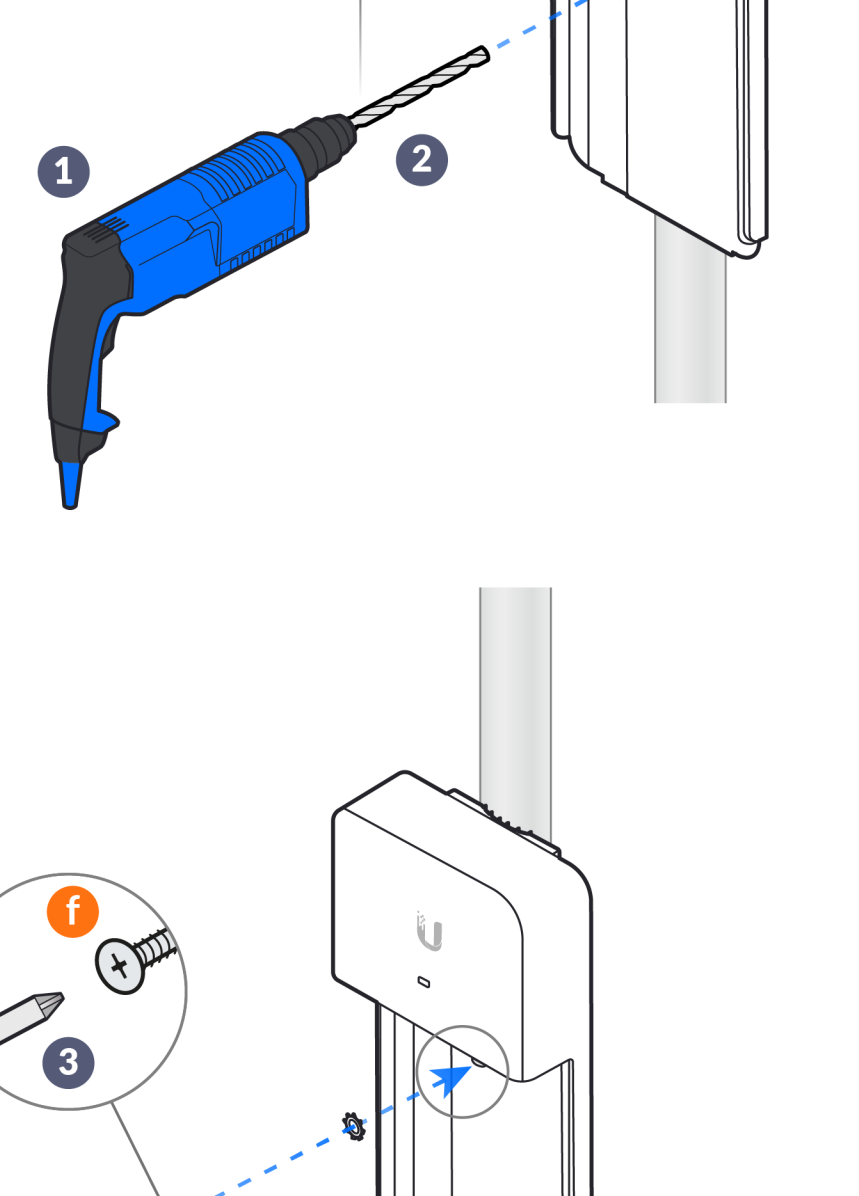

1

A

B

35mm Ø <math>< 60\text{mm}</math>

2

Internet

UniFi OS Console

Switch