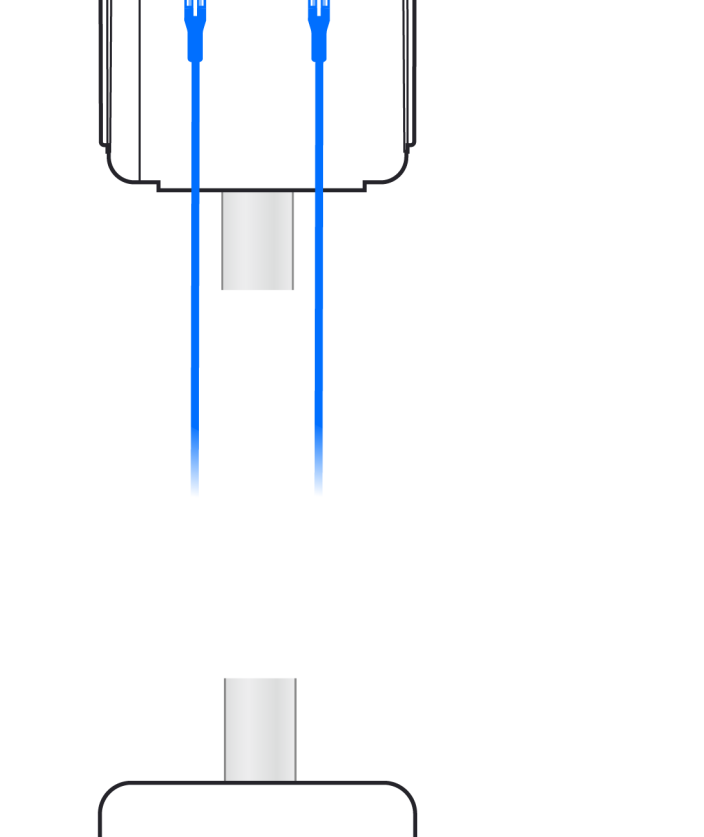

1

A

B

35mm Ø <math>< 60\text{mm}</math>

2

Internet

UniFi OS Console

Switch